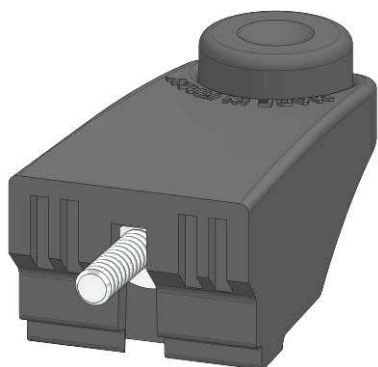

BATTENTE in NYLON fissaggio con vite su elemento finale

CARATTERISTICHE

- Inserimento sulla vite sottotesta quadra
- Con paracolpo in gomma a pressione
- Colore nero per tutti tipi serrande
- Possibilità di personalizzazione Vs. logo

VANTAGGI

- Installazione sul posto (a corredo)
- Nessuna saldatura o puntatura
- Montaggio semplice e "pulito"
- In abbinamento ai nuovi prodotti:
 - Maniglia con asola (012MA00008)
 - Guarnizione per angolare finale "L" (034GG00006)